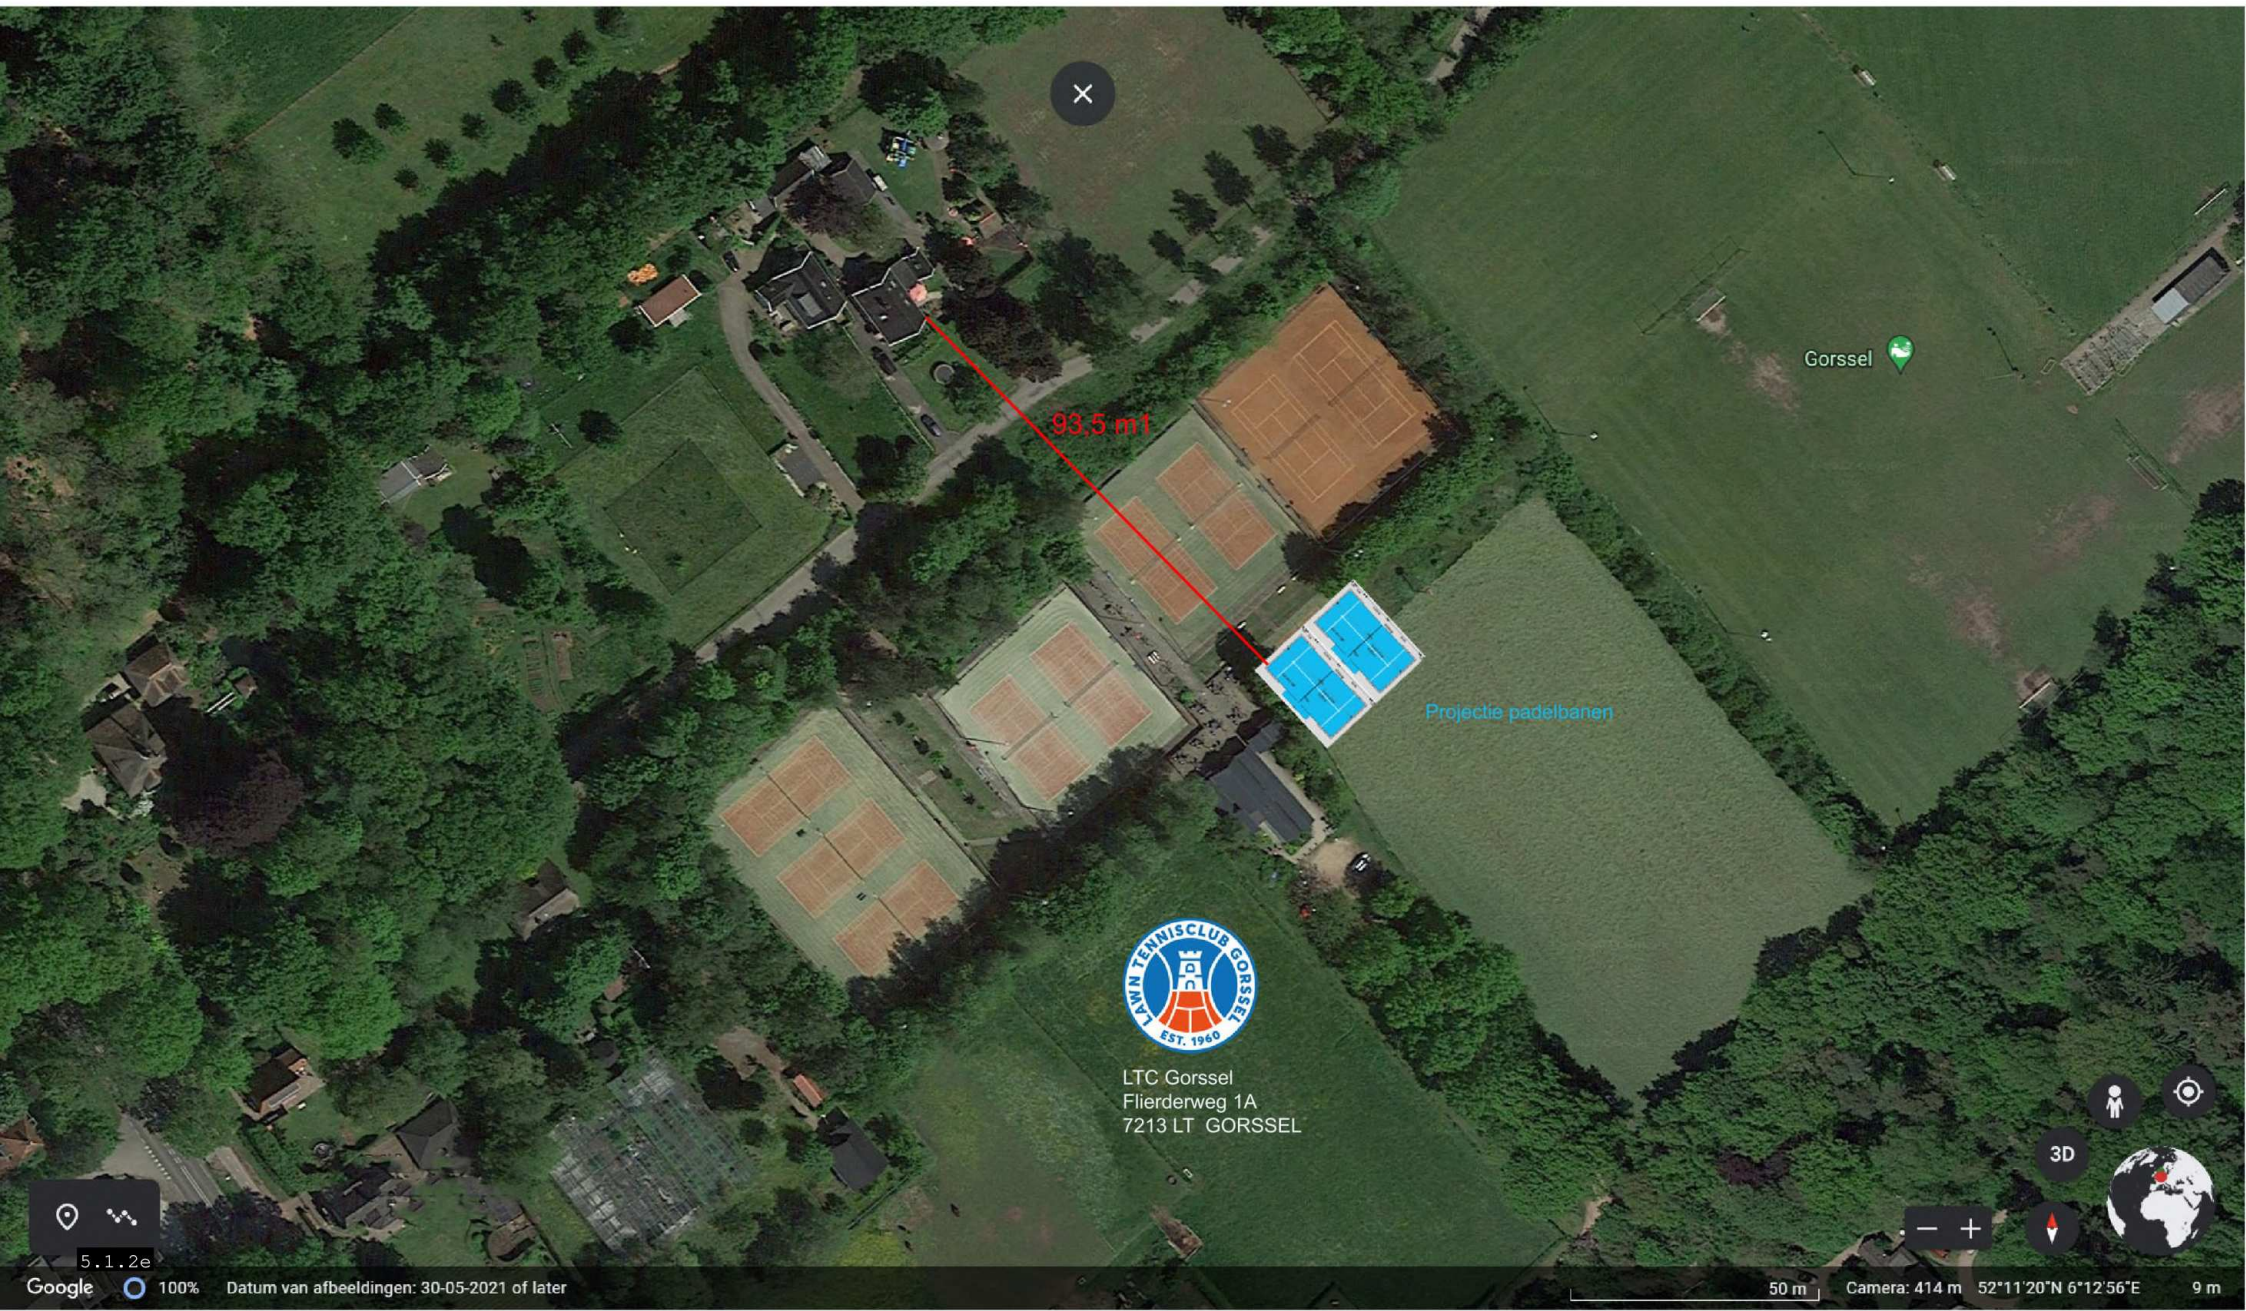

93.5 m

Gorssel

Projectie padelbanen

LTC Gorssel
Fliederweg 1A
7213 LT GORSEL

5.1.2e

Google 100% Datum van afbeeldingen: 30-05-2021 of later

3D

50 m Camera: 414 m 52°11'20"N 6°12'56"E 9 m

Gorssel

93.5 m

Projectie padelbanen

LTC Gorssel
Fliederweg 1A
7213 LT GORSEL

5.1.2e

Google 100% Datum van afbeeldingen: 30-05-2021 of later

3D

50 m Camera: 414 m 52°11'20"N 6°12'56"E 9 m